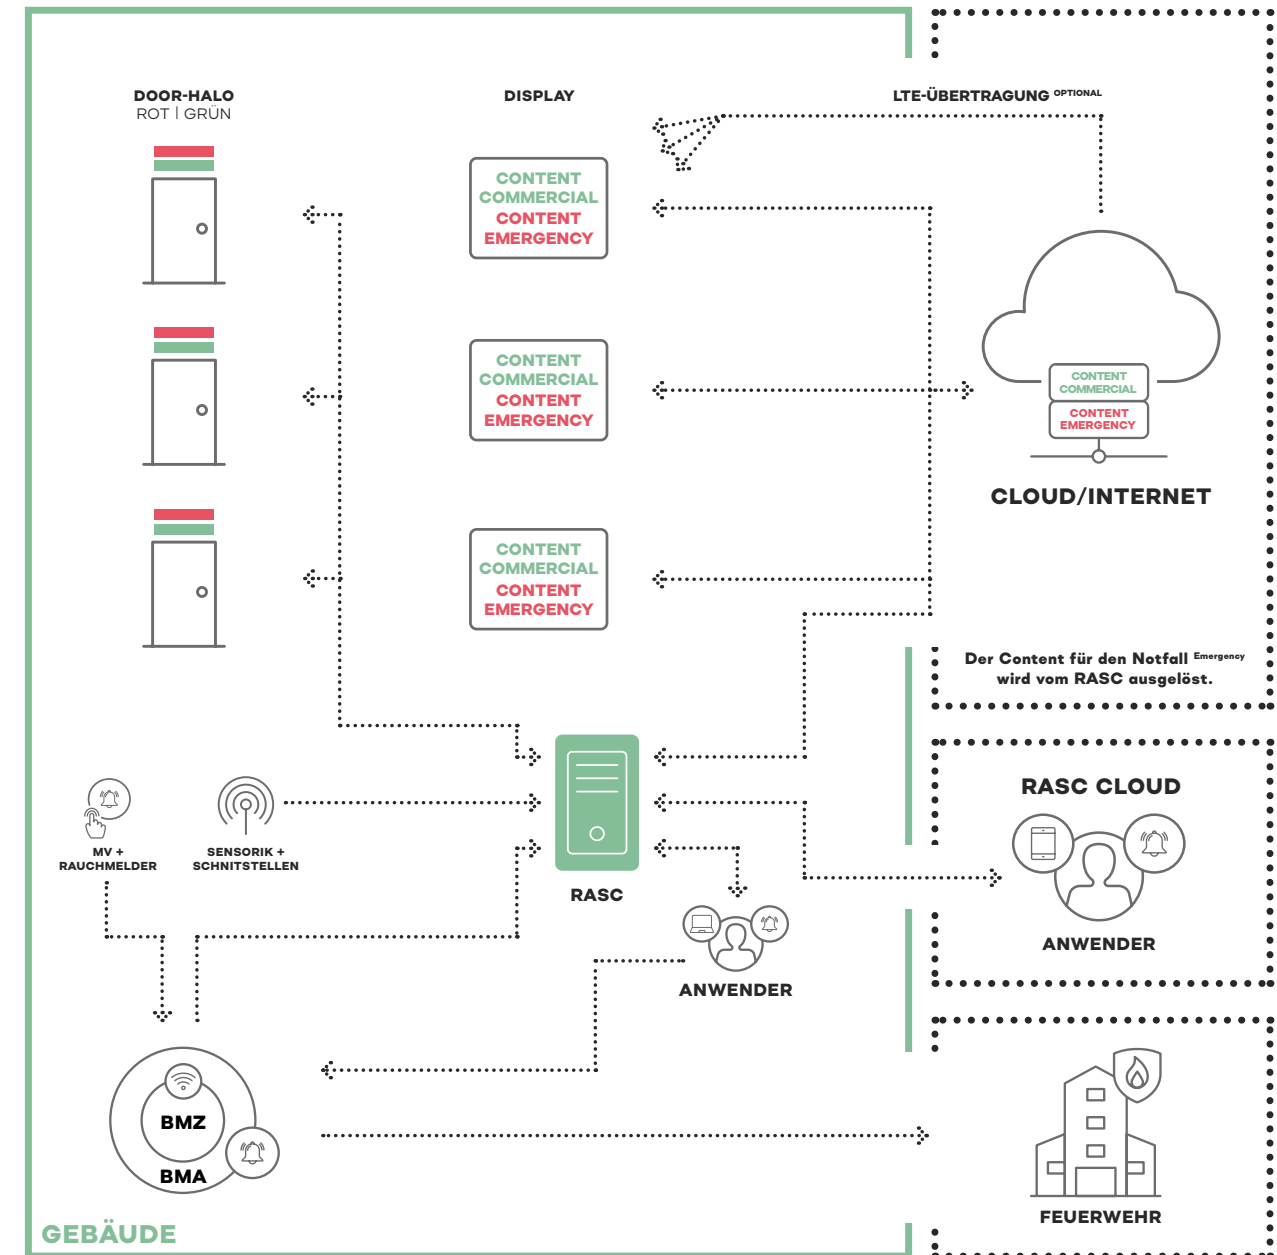

BEISPIEL EINSATZ IM FLUGHAFEN

Das System kann für Mitarbeiter und Reisende Inhalte in jeglicher Form über die Bildschirme bereitstellen. Insbesondere können **Arbeitsschutzinformationen** in den nicht öffentlich zugänglichen Bereichen gezeigt werden. In öffentlichen Bereichen kann von **Sicherheitshinweisen**, über **Reiseinformationen** bis hin zur Werbung alles angezeigt werden. Im Fall eines Notereignisses, sei es eine Bombendrohung, ein Brandfall oder eine anderweitige Gefahr, wechselt das RASC vom „Safety and Public Mode“ in den „Rescue Mode“. Das System informiert und unterstützt bei der dynamischen Leitung aus der Situation.

Das RASC SYSTEM kann in Bestands- und Neubauten integriert werden. Der Einsatz ist dabei in Sportstätten, Bahnhöfen, Museen, Krankenhäusern, Laboren, Schulen und weiteren Gebäuden oder Anlagen möglich.

Das RASC ist ein Bestandteil in der **Gebäudedigitalisierung** und der Vereinigung von verschiedenen Bereichen des Gebäudemanagements. Wir liefern Ihnen die **richtigen Informationen**, zur **richtigen Zeit** und am **richtigen Ort**.

RASC RESCUE AND SAFETY CONTROL AUFBAU DES SYSTEMS